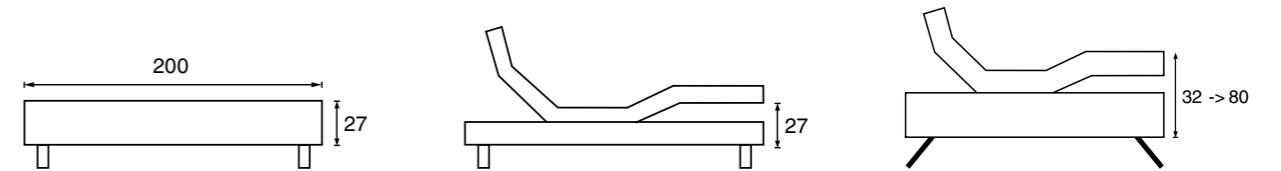

De boxspring heeft een uiterst stabiele hoog/laag verstelling d.m.v draagarmen. Bovendien verhoogt de motorvrije onderwagen de **toegankelijkheid en het reinigingsgemak**.

## TECHNISCHE SPECIFICATIES

- De boxspring is mogelijk op afmetingen 90/100/180/200cm x 200/210cm
- Hoogte-variatie ligvlak (zonder matras): +/- 32cm → +/- 80cm
- **Veilig werkgewicht** : 200kg (incl.matras)
- Het ligvlak is voorzien van een **ventilerende anti-slip** doek met velcro stroken voor eventuele fixatie van de matras
- De Comfort Box Hilo voldoet aan de **hoogste normen** in de zorgsector
- Inclusief **handbediening met fixatiehulp** dmv magneet
- Inclusief **wielen** om bed te verplaatsen in de kamer
- Inclusief **nachtlicht** onder bed

# KIES UW BOXSPRING

De Revor Comfort Box kan **geleverd worden in vaste, elektrische en HiLo versie**. Je kan kiezen voor een vaste of elektrische box met hoogte 27cm of voor een HiLo box met hoogte 32cm → 80cm.